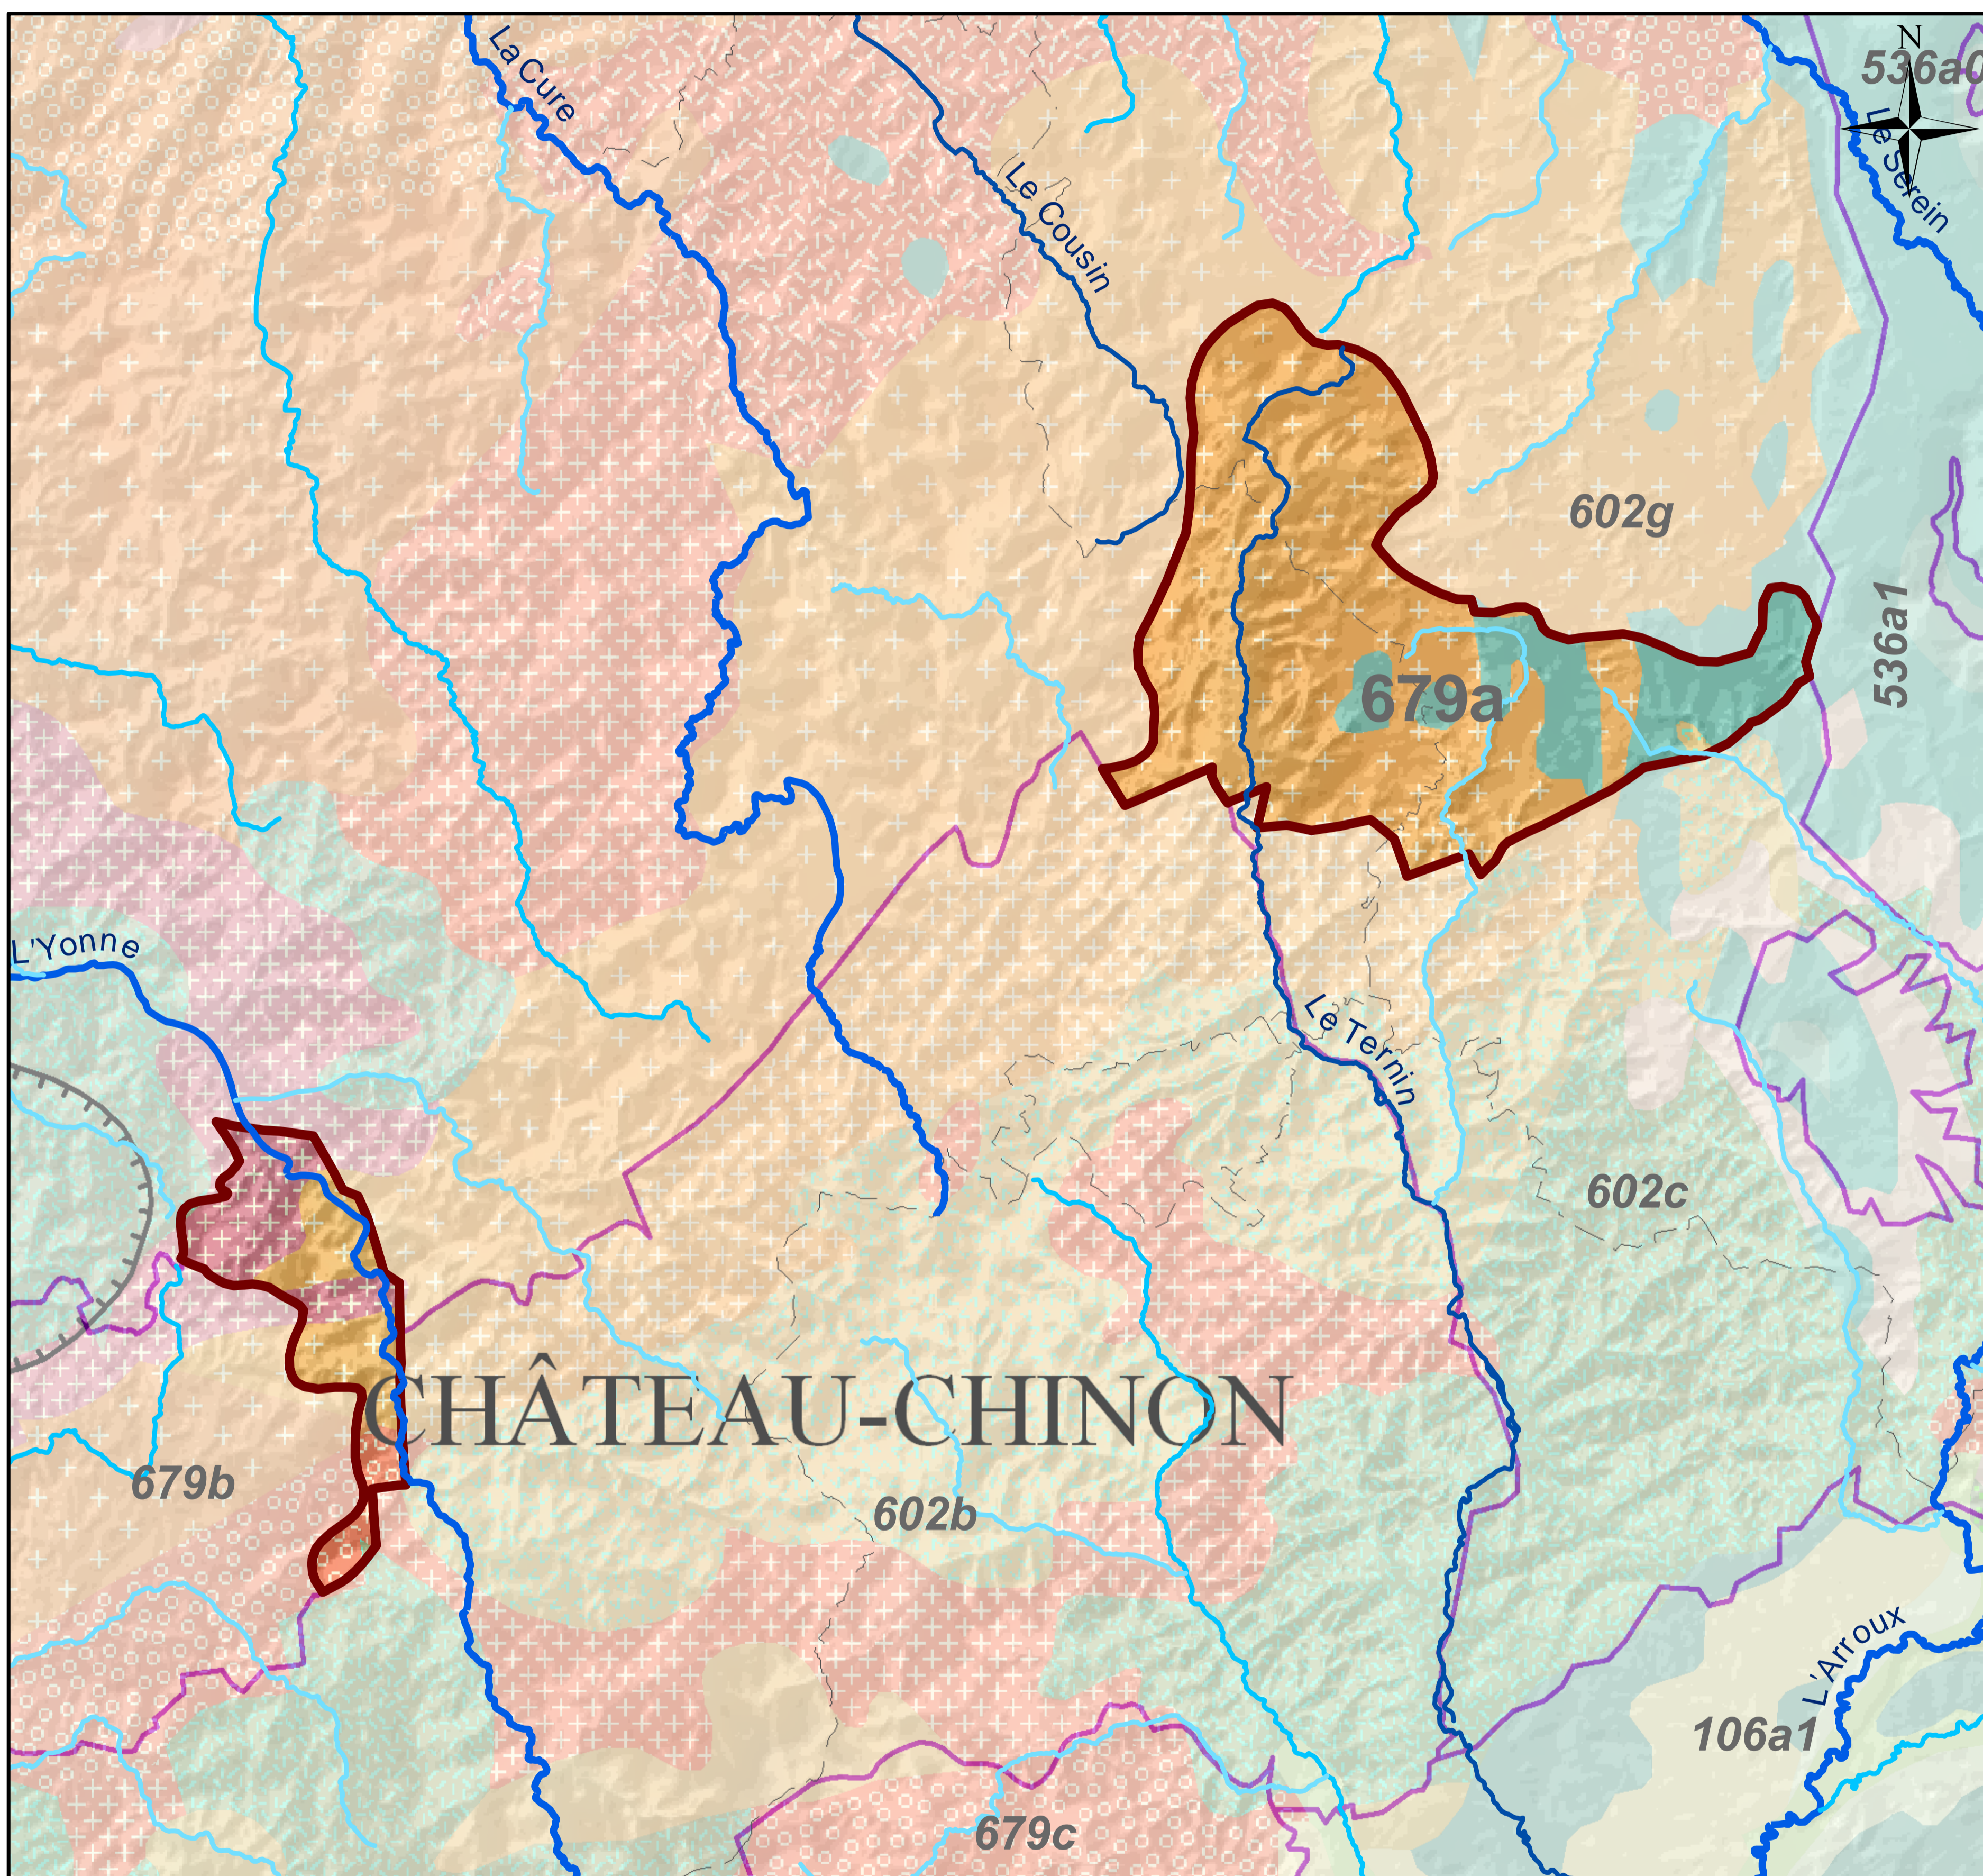

Code : 679a

MORVAN GRANITIQUE (a)

Type : (nc)
(nc)

Lithologie simplifiée

1 Granite

Note : erreur de cartographie - le système 679a comprend également le polygone codé 602g.

Crée le : 07/08/2000

mis à jour le : 07/08/2000